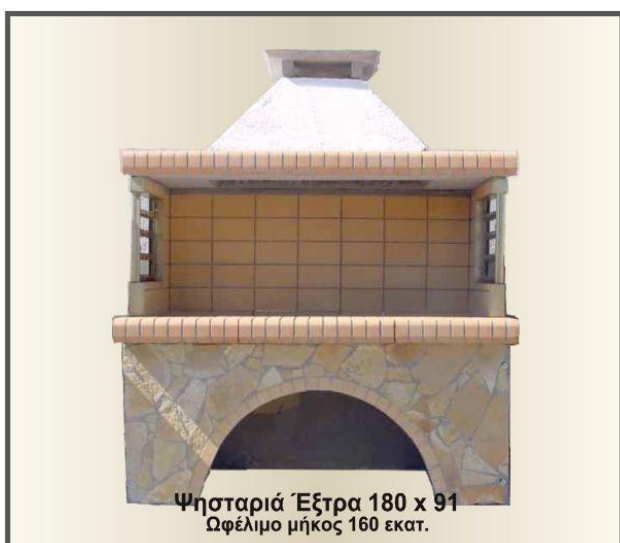

Διατίθεται με πλαίσιο για μηχανισμό περιστροφής μεγάλο, και χωρίς επένδυση πέτρας.

Ψησταριά Γίγας 155 x 91
Ωφέλιμο μήκος 135 εκατ.

Ψησταριά Έξτρα

Κωδικός: 04ΨΗΣΤ805999

Ψησταριά Έξτρα 180 x 91

Περιγραφή:

Διατίθεται με πλαίσιο για μηχανισμό περιστροφής μεγάλο, και χωρίς επένδυση πέτρας.