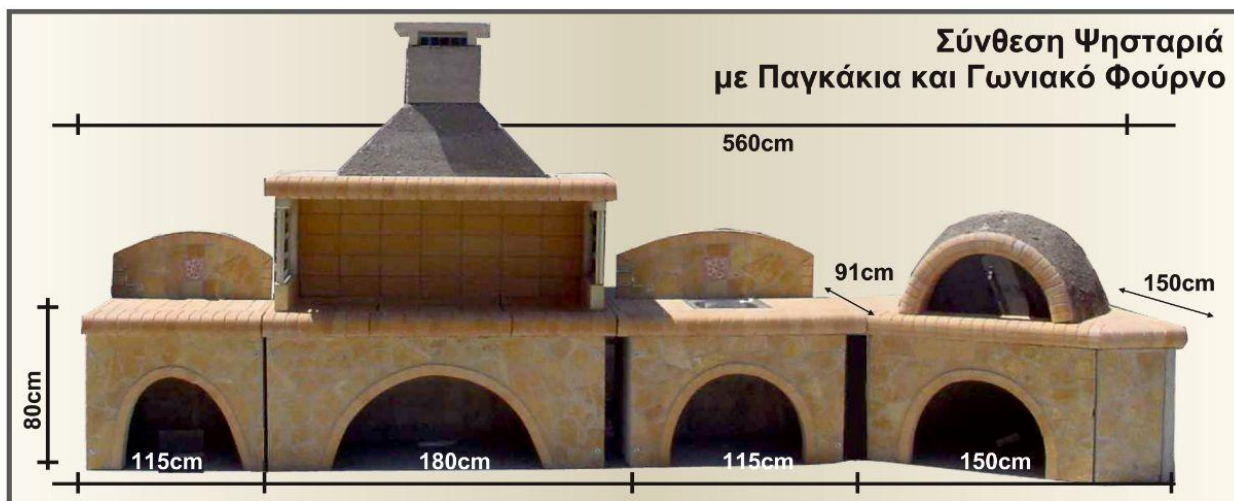

Σύνθεση Ψησταριά με Παγκάκια και Γωνιακό Φούρνο

1-Παγκάκι με Πυρότουβλο & Πέτρα

Κωδικός:04ΠΑΓΚ911999

2-Ψησταριά Έξτρα 180x91 με Πέτρα

Κωδικός:04ΨΗΣΤ825999

3-Παγκάκι με Πυρότουβλο & Νεροχύτη & Πέτρα 115X91

Κωδικός:04ΠΑΓΚ908999

4-Φούρνος Κομπλέ με Βάση Γωνιακός Πέτρα

Κωδικός:04ΦΟΥΡ052999