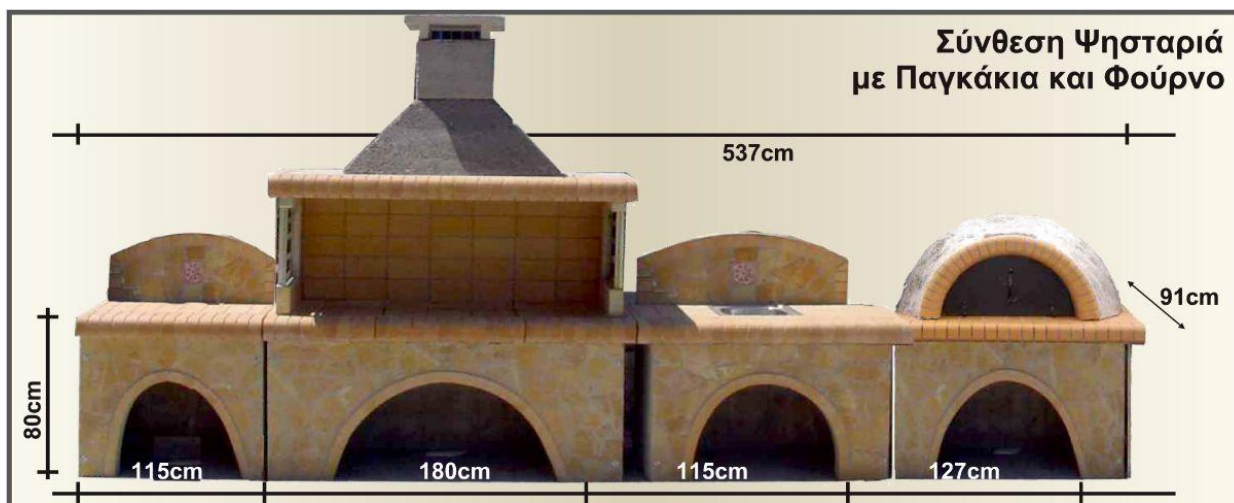

Σύνθεση Ψησταριά με Παγκάκια και Φούρνο

1-Παγκάκι με Πυρότουβλο & Πέτρα

Κωδικός:04ΠΑΓΚ911999

2-Ψησταριά Έξτρα 180x91 με Πέτρα

Κωδικός:04ΨΗΣΤ825999

3-Παγκάκι με Πυρότουβλο & Νεροχύτη & Πέτρα 115X91

Κωδικός:04ΠΑΓΚ908999

4-Φούρνος Κομπλέ με Βάση Πέτρα

Κωδικός:04ΦΟΥΡ703999