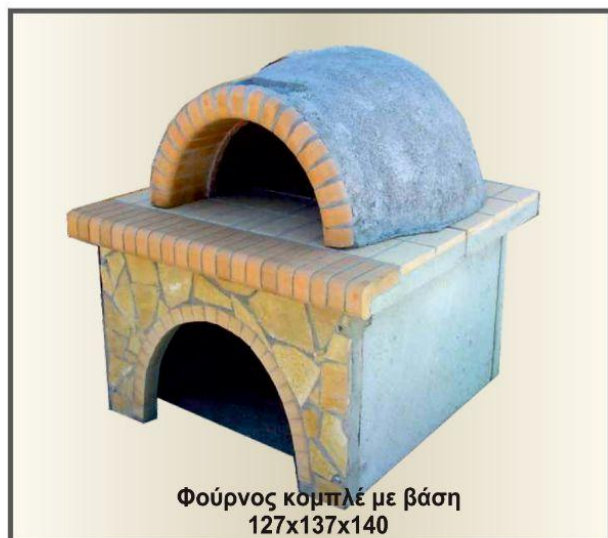

Περιγραφή:

Διατίθεται με πλαίσιο για μηχανισμό περιστροφής μικρό, και επένδυση πέτρας.

Ψησταριά Μεγάλη 155 x 76
Ωφέλιμο μήκος 135 εκατ.

Ψησταριά Γίγας

Κωδικός: 04ΨΗΣΤ807999

Ψησταριά Γίγας 155 x 91

Περιγραφή:

Διατίθεται με πλαίσιο για μηχανισμό περιστροφής μεγάλο, και χωρίς επένδυση πέτρας.

Ψησταριά Γίγας 155 x 91
Ωφέλιμο μήκος 135 εκατ.

Ψησταριά Έξτρα

Κωδικός: 04ΨΗΣΤ805999

Ψησταριά Έξτρα 180 x 91

Περιγραφή:

Διατίθεται με πλαίσιο για μηχανισμό περιστροφής μεγάλο, και χωρίς επένδυση πέτρας.

Ψησταριά Έξτρα 180 x 91
Ωφέλιμο μήκος 160 εκατ.

ΔΙΑΤΙΘΕΝΤΑΙ ΜΕ ΚΑΦΕ, ΚΟΚΚΙΝΟ, ΜΑΥΡΟ ΤΟΥΒΛΟ

www.verykokos.gr

Φούρνοι

Κωδικός:04ΦΟΥΡ702999

Φούρνος Κομπλέ με Βάση

Περιγραφή:Διατίθεται με πόρτα μεταλλική.

Κωδικός:04ΦΟΥΡ703999