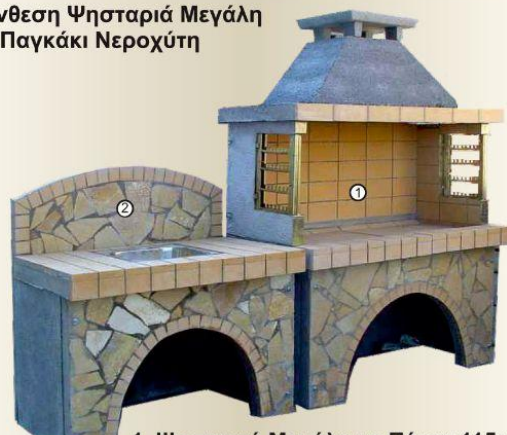

Παγκάκι με Πυρότουβλο & Πέτρα 115x91

Σύνθεση Ψησταριά
με Παγκάκι

1. Ψησταριά Μεγάλη 152x76 με Πέτρα Αντ.Κούτελο
2. Παγκάκι Πυρ/λο 90x76-Χ.Πλάτη-Πέτρα-Αντ. Κούτελο

1. Ψησταριά Μεγάλη 152x76 με Πέτρα Αντ.Κούτελο
Κωδικός:04ΨΗΣΤ829999
2. Παγκάκι Πυρ/λο 90x76-Χ.Πλάτη-Πέτρα-Αντ. Κούτελο
Κωδικός:04ΠΑΓΚ909999

Σύνθεση Ψησταριά Μεγάλη
με Παγκάκι Νεροχύτη

1. Ψησταριά Μεγάλη με Πέτρα 115x76
2. Παγκάκι με Πυρ/λο & Νεροχύτη & Πέτρα 115x76

1. Ψησταριά Μεγάλη με Πέτρα 115x76
Κωδικός:04ΨΗΣΤ809999
2. Παγκάκι με Πυρ/λο & Νεροχύτη & Πέτρα 115x76
Κωδικός:04ΠΑΓΚ904999